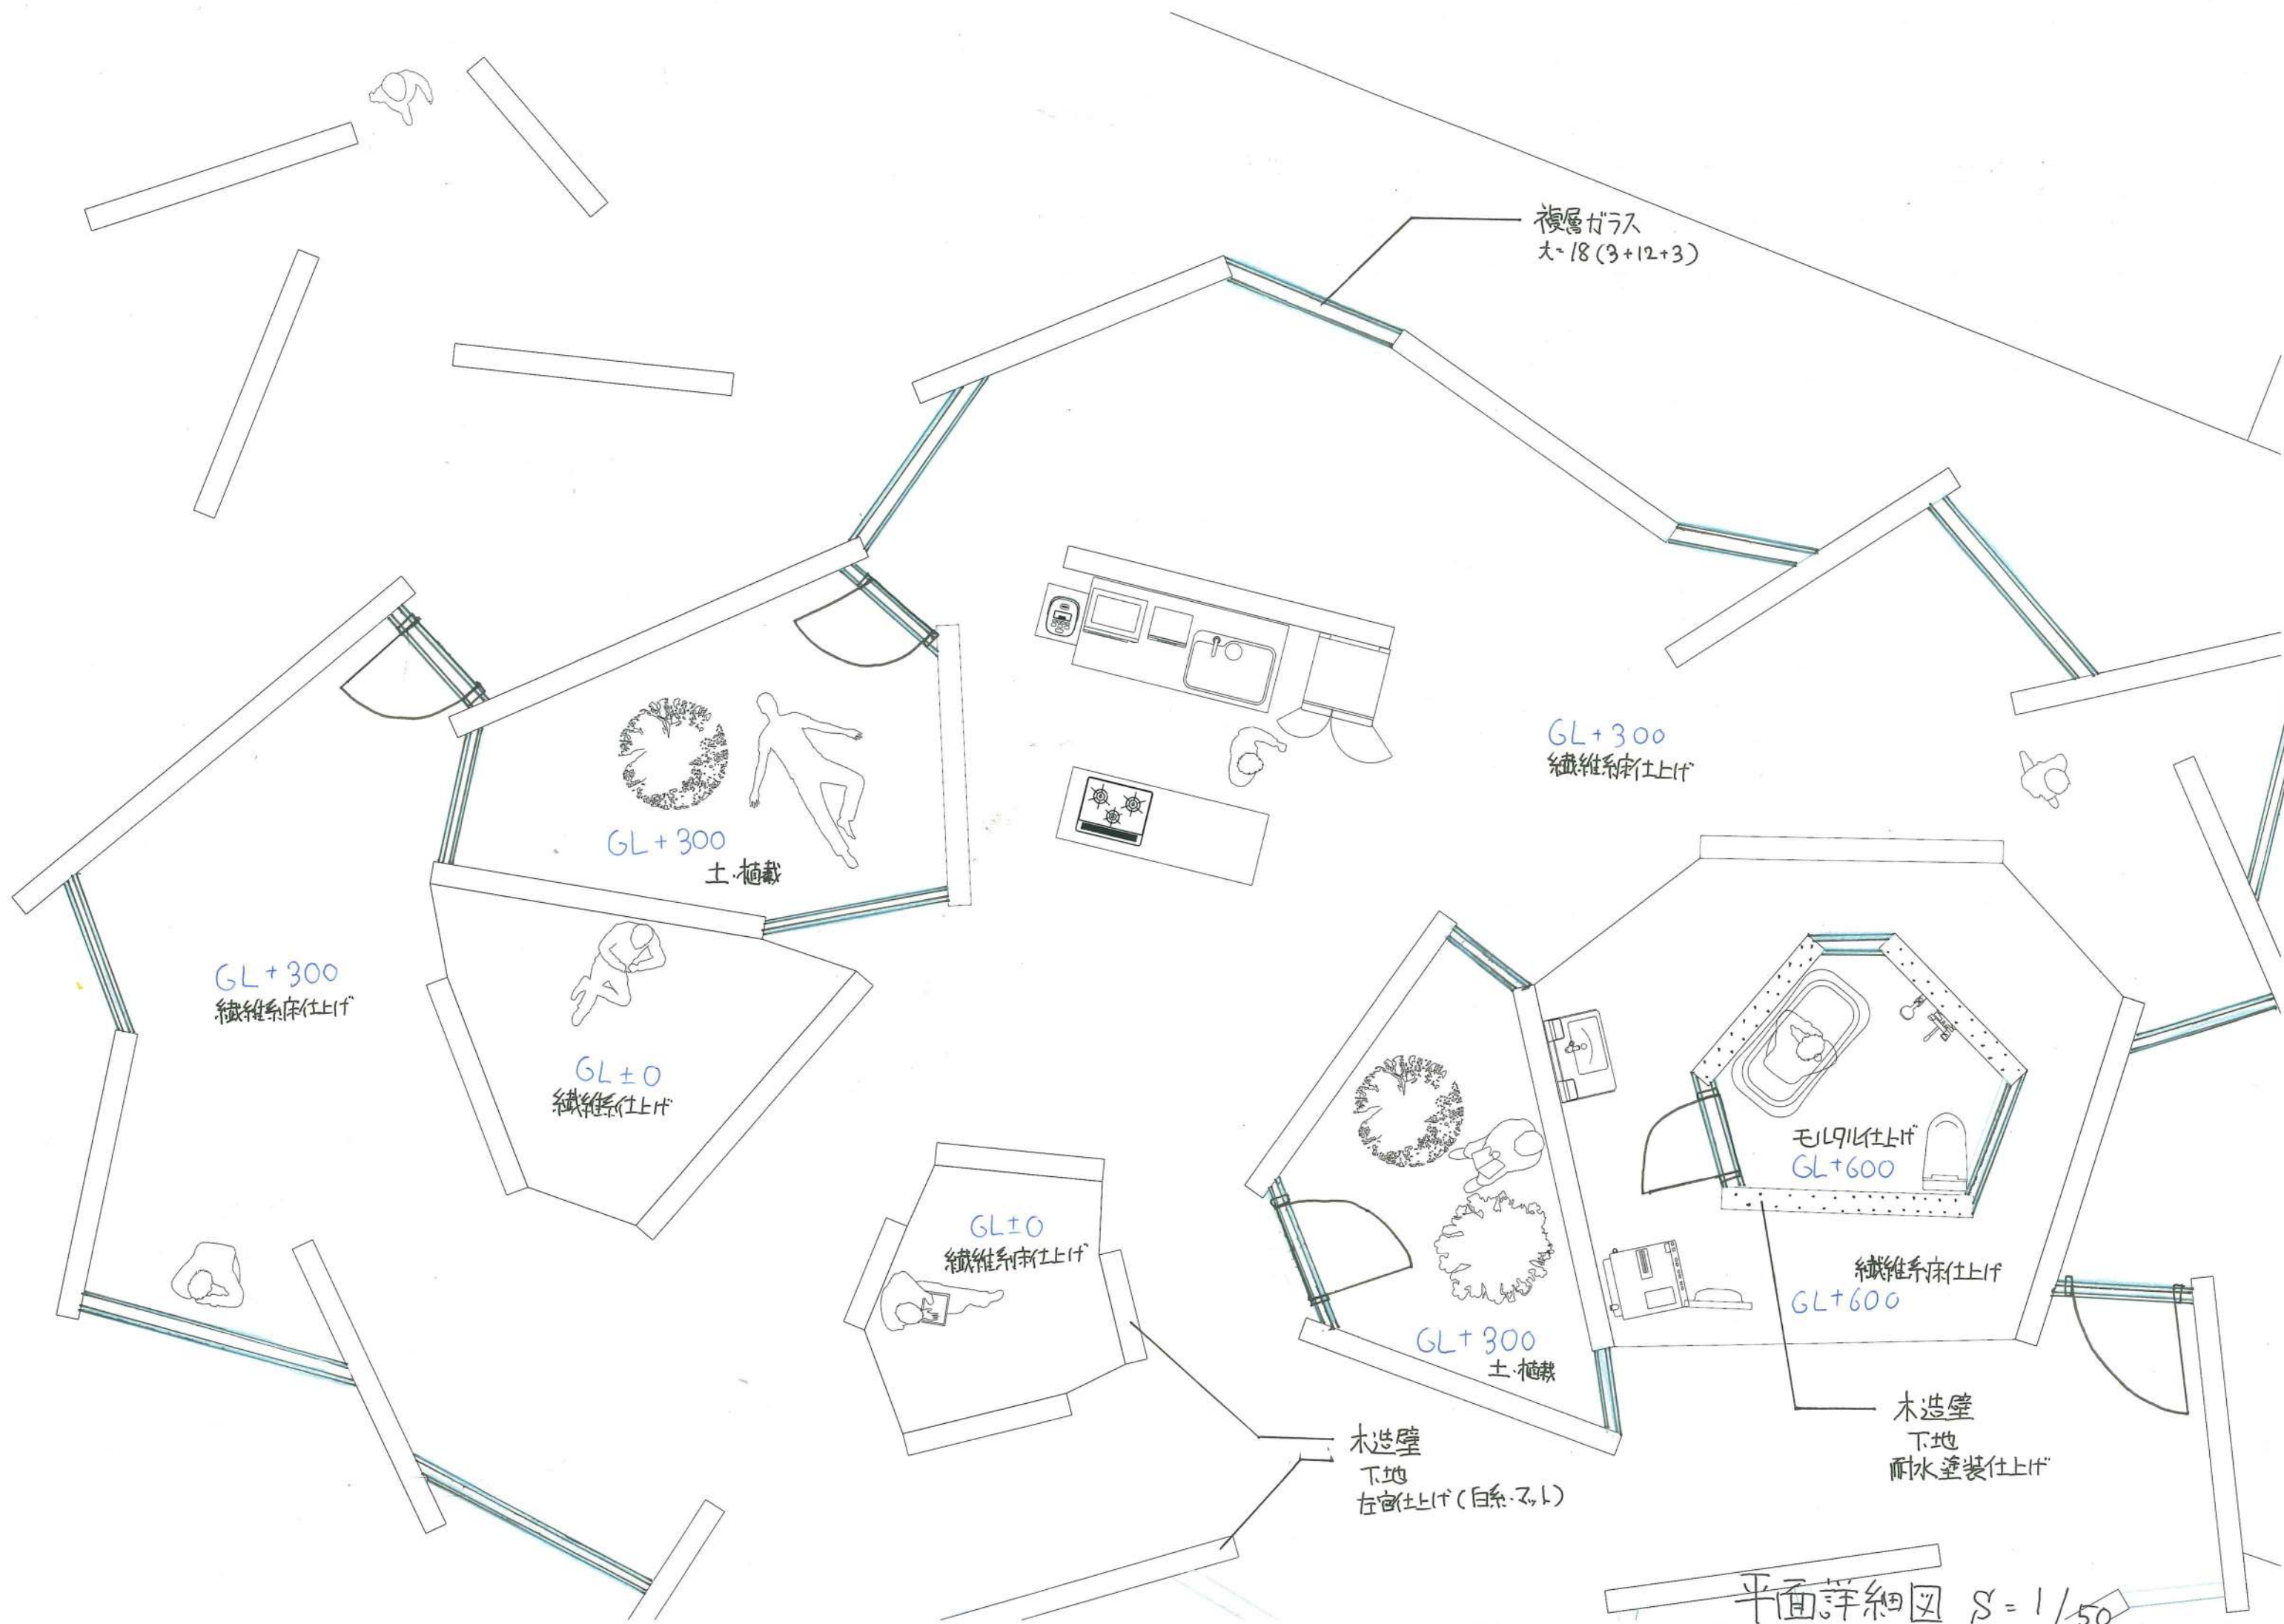

15470

配置平面图 S=1/100

平面詳細図 S=1/50

北西立面图  $S=1/100$

北东立面图  $S=1/100$

南东立面图  $S=1/100$

CP25079 千葉 大軒

展開図 S=1/50